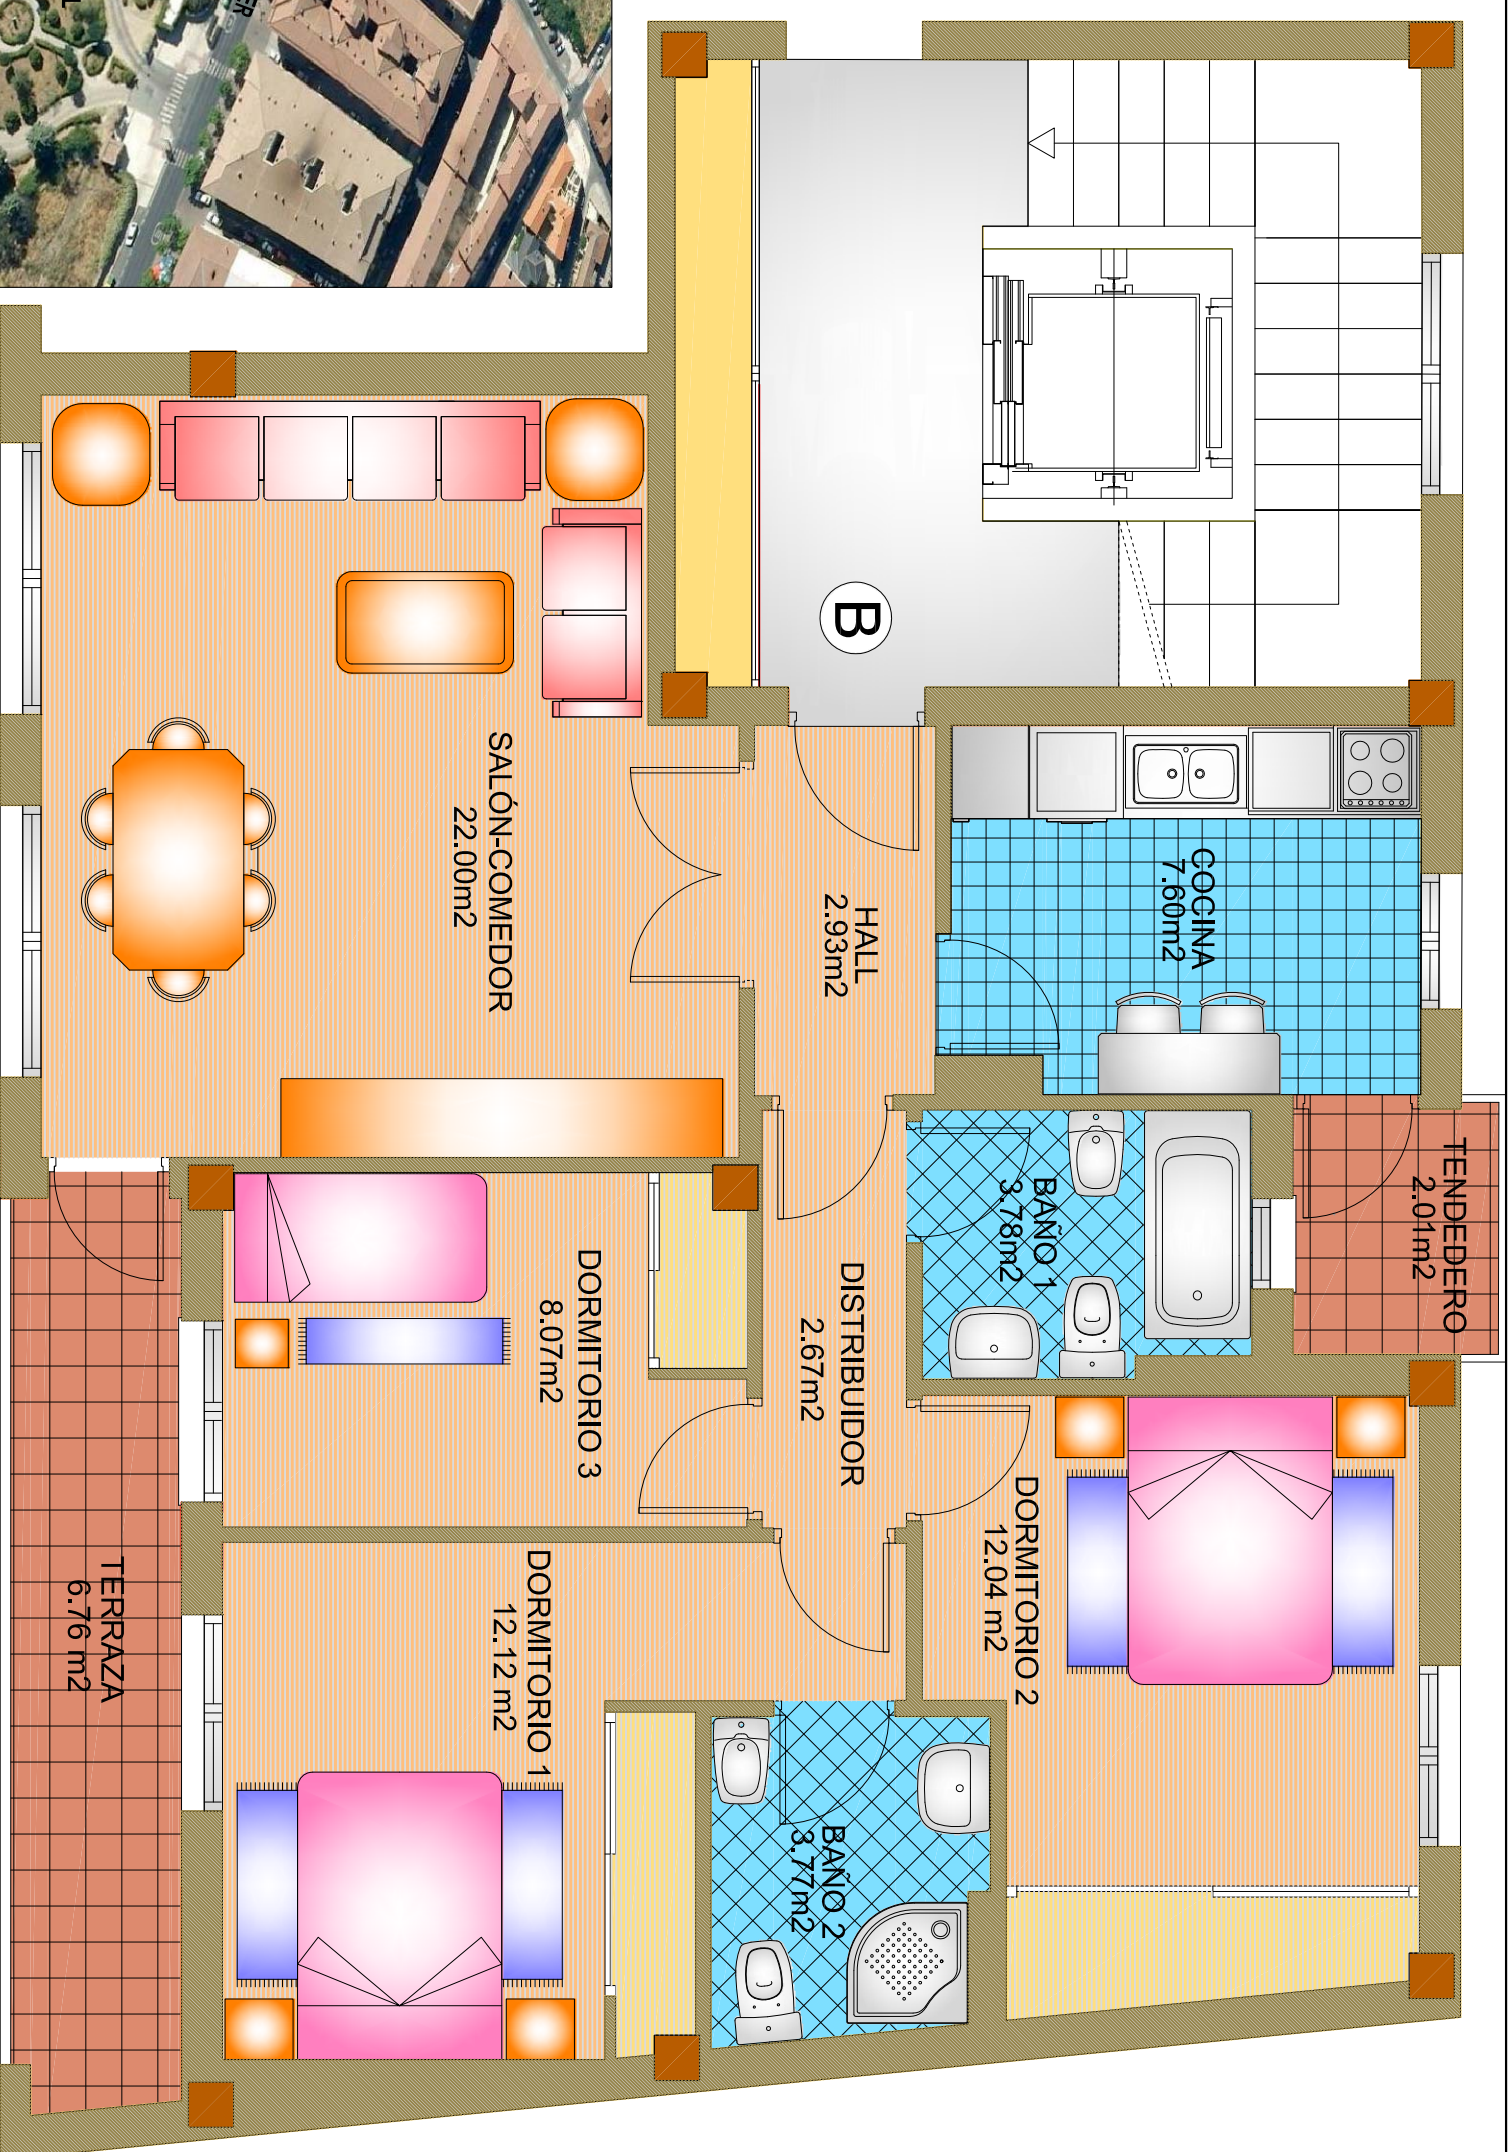

PROMOCION DE

6 VIVIENDAS Y LOCALES COMERCIALES

CALLE JESUS DEL GRAN PODER CIV A CALLE PERPETUO SOCORRO.

PLANTA 1ª VIVIENDA - B

	-UTIL-	-CONSTRUIDA-
SUPERFICIES	83.74 m ²	98.43 m ²